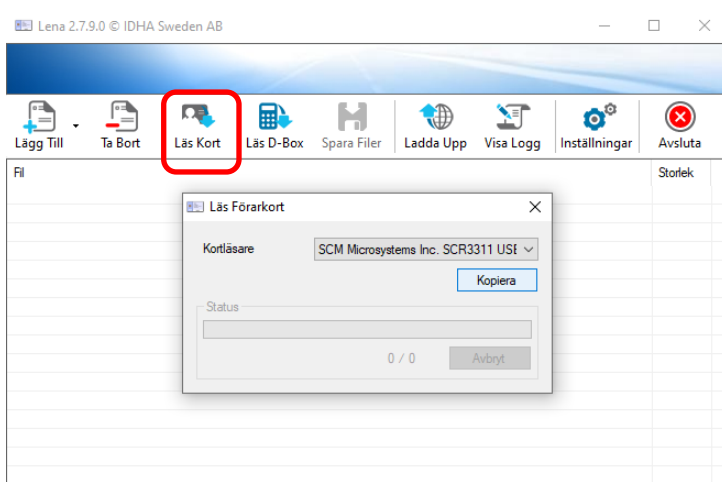

1.4 Kopiering och uppladdning av förarkort

Anslut kortläsaren till datorns USB-port.

Steg

1. 1 Klicka på "Läs Kort"
2. 2 Välj kortläsare, klicka sedan på "Kopiera"
3. 3 När filen lästs in till listan klicka på "Ladda Upp".