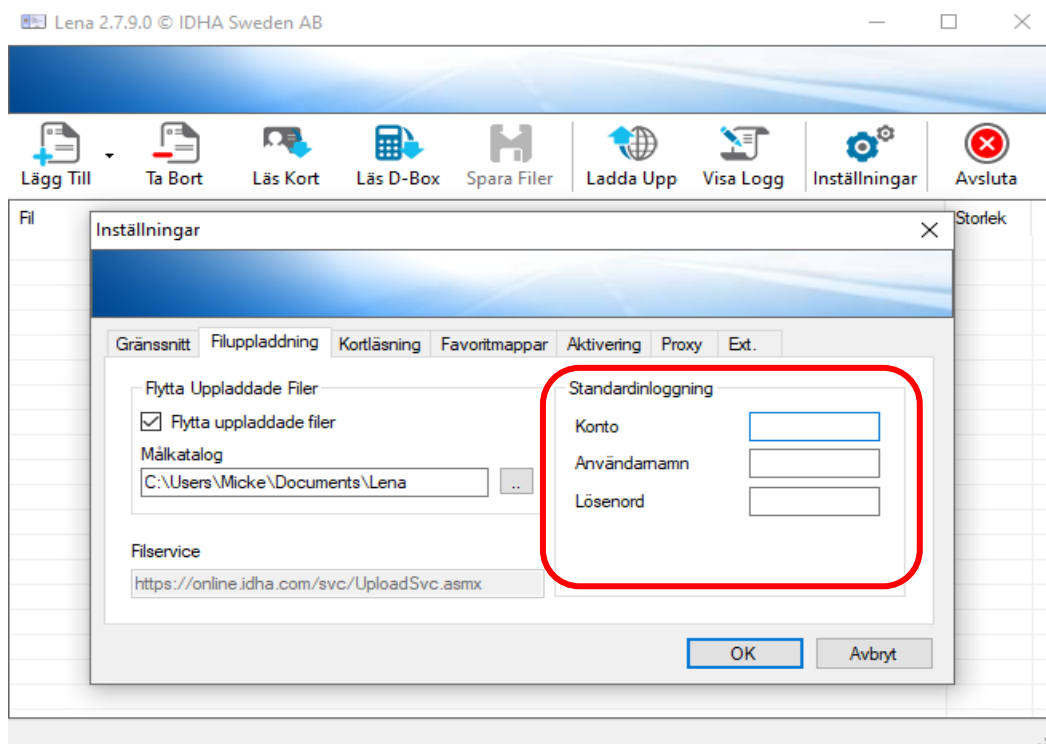

1.2 Inställning för standardinloggning till IDHA-Online

Steg

1. 1 Klicka på "Inställningar"
2. 2 Klicka på "Filuppladdning"
3. 3 Fyll i "Konto" "Användarnamn" och "Lösenord" för IDHA-Online
4. 4 Klicka "OK"

OBS!

Lämnas något av dessa fält tomt kommer det upp en inloggningsruta vid uppladdning av filer, där endast det fältet går att skriva i