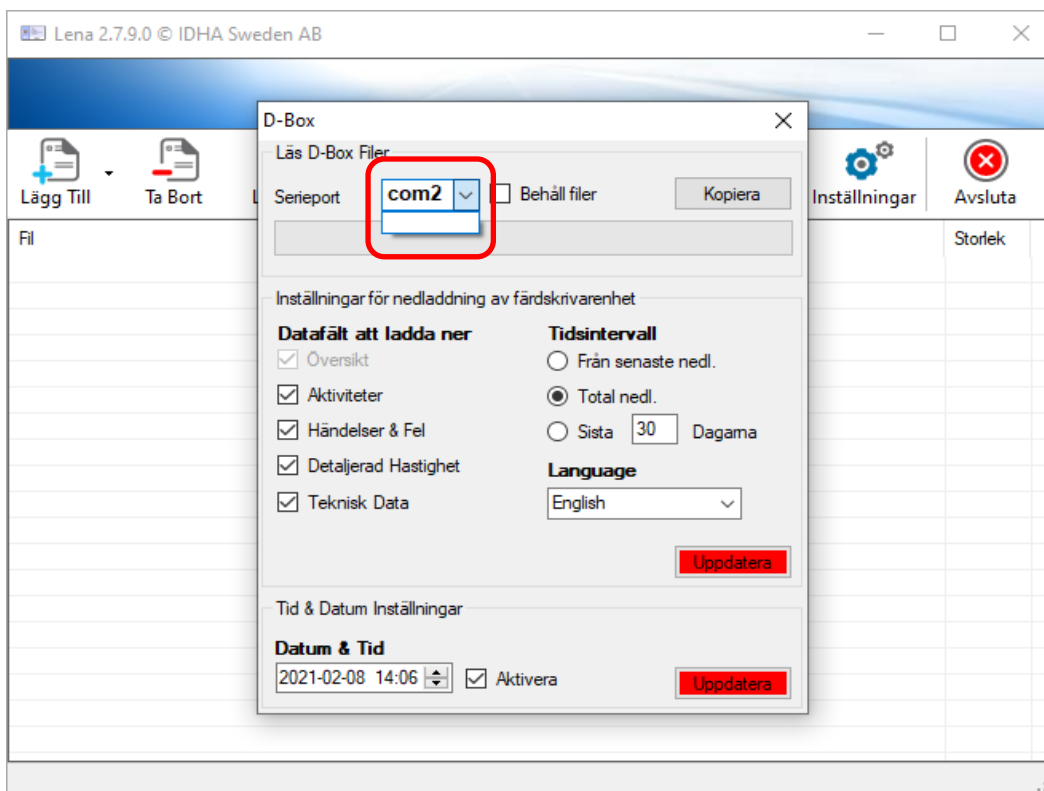

1.6 Kopiera filer från D-box

Anslut D-box till datorn: Kontrollera i enhetshanteraren vilken COM-port Xiringkabeln har tilldelats av datorn. Det går ej att prova sig fram!

Steg

1. 1 Klicka på "Läs D-Box"
2. 2 Välj COM-port i rullistan
3. 3 Klicka på kopiera för att läsa in filerna från D-box till LENA