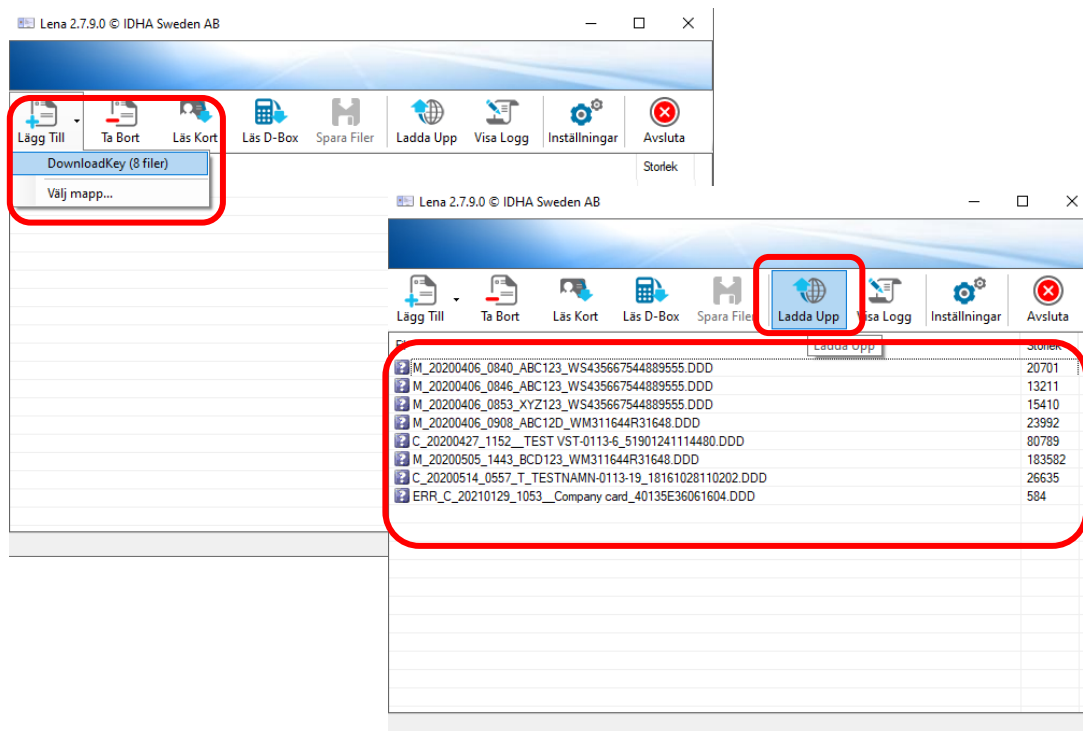

1.1 Introduktion till programmet Lena

Programmet LENA används för att kopiera förar- och fordonsfiler från DownloadKey, Kortläsare, D-box mfl. Filerna laddas sedan upp till IDHA-Online, alternativt till lokal plats på datorn (Licens krävs för lokal lagring).

VDO DownloadKey, Stoneridge Optac och Actia D-Box går att ansluta till programmet. För D-Box krävs drivrutin och att rätt COM-port identifieras innan anslutning till LENA.

1.2 Inställning för standardinloggning till IDHA-Online

Steg

- 1 Klicka på "Inställningar"
- 2 Klicka på "Filuppladdning"
- 3 Fyll i "Konto" "Användarnamn" och "Lösenord" för IDHA-Online
- 4 Klicka "OK"

OBS!

Lämnas något av dessa fält tomt kommer det upp en inloggningsruta vid uppladdning av filer, där endast det fältet går att skriva i

1.3 Ladda upp filer från DownloadKey

DownloadKey måste vara avstängd innan den ansluts till datorn!

Steg

- 1 Anslut "DownloadKey" till datorn och vänta tills den är ansluten och finns under "Den här datorn. Det öppnas 2 enheter: "KEYTOOLS" och "DOWNLOADKEY"
- 2 I Lena, klicka på "Lägg Till" och välj DownloadKey (antal filer visas)
- 3 Filerna läses in och visas i listan
- 4 Klicka "Ladda Upp"