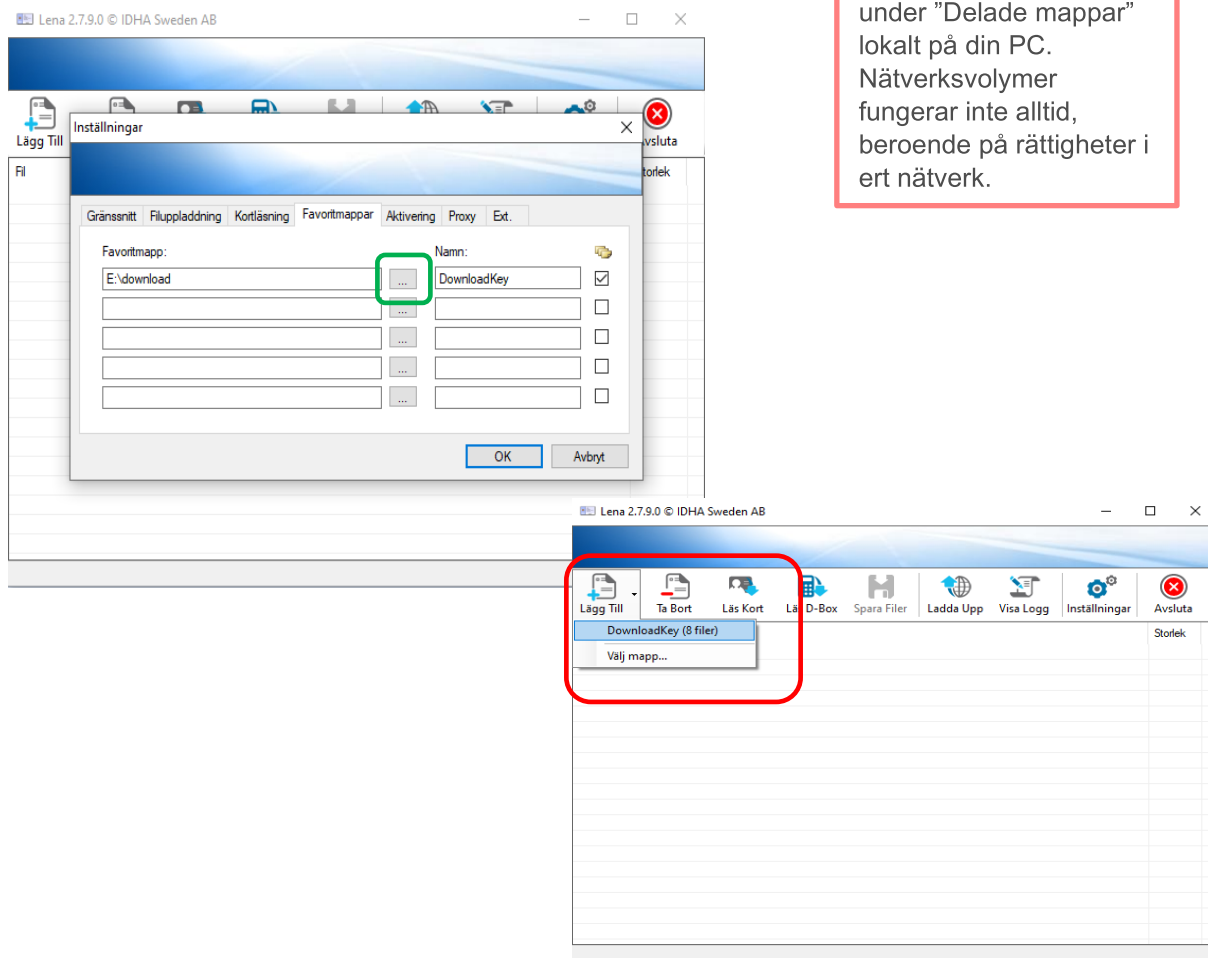

1.7 Skapa favoritmapp i LENA

Steg

1. 1 Klicka på "Inställningar" – "Favoritmappar"
2. 2 För att lägga till DownloadKey alt. Optac
   Klicka på **Knappen** och välj den enhet som har anslutits.
   T.ex. "E:\download" där (E:) är den enhet som kopieringsnyckeln anslutits till.
3. 3 För att lägga till en mapp:
   Klicka på **Knappen** och välj den mapp med färdskrivarfiler.
   T.ex. "C:\Users\JAG\Documents\Lena"
4. 4 Döp favoritmappen med "Namn", som sedan visas under "Lägg till"
5. 5 För att visa filer i undermappar till vald favoritmapp, markera ☒
6. 6 Klicka "OK"