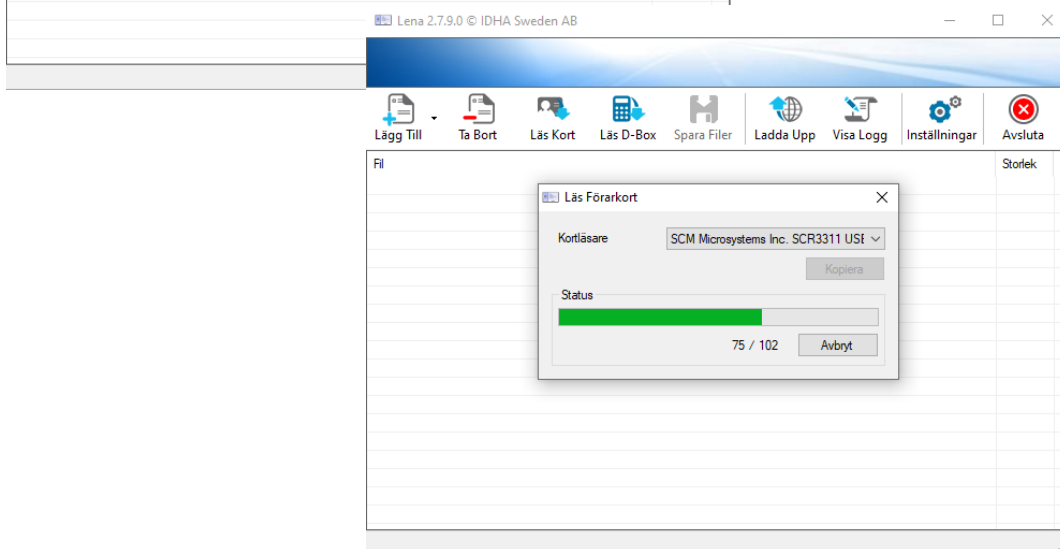

1.4 Kopiering och uppladdning av förarkort

Anslut kortläsaren till datorns USB-port.

Steg

1. 1 Klicka på "Läs Kort"
2. 2 Välj kortläsare, klicka sedan på "Kopiera"
3. 3 När filen lästs in till listan klicka på "Ladda Upp".